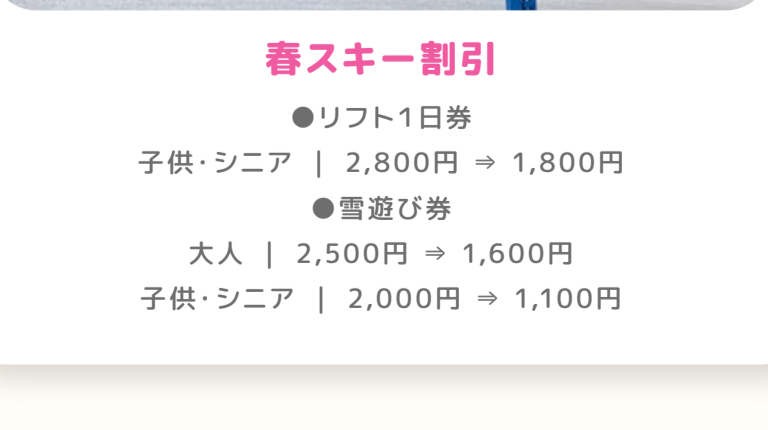

トクベツ

3/11 開催!

ワンワンDAY

- ●ドッグラン&トレイル券: 1,000円 ⇒ 500円

※雪が無い場合は400円

トクベツ

毎週月曜 開催! ※3/27は除く

ファミリーDAY

※ファミリーパック券購入者対象

- ●ファミリーパックA | 5,700円 ⇒ 4,200円
- ●ファミリーパックB | 8,100円 ⇒ 6,000円
- ●ファミリーパックC | 9,000円 ⇒ 6,800円

トクベツ

毎週火曜日、3/20 開催! ※3/28は除く

キッズDAY

※子供限定

- ●リフト1日券 | 2,800円 ⇒ 1,800円
- ●雪遊び券 | 2,000円 ⇒ 1,100円

トクベツ

毎週水曜日 開催! ※3/29は除く

シニアDAY

※60歳以上限定

- ●リフト1日券 | 2,800円 ⇒ 2,400円

トクベツ

毎週木曜 開催! ※3/30は除く

手ぶらDAY

●手ぶらスキー・ボードセット

- 大人 | 15,200円 ⇒ 13,700円
- 子供 | 12,200円 ⇒ 10,500円

●手ぶら雪遊びセット

- 大人 | 11,200円 ⇒ 10,100円
- 子供 | 9,200円 ⇒ 7,700円
- 幼児 | 7,000円 ⇒ 6,500円

トクベツ

3/6-26 開催!

リピーター特典

リフト券購入時に、12月~2月の使用済みリフト券1日券を
提示するとリフト券1日券が半額!さらに抽選で来シーズンの
リフト1日券が当たる! ※雪マジ19は対象外

トクベツ

3/27-4/1 開催! ※雪の状況により

春スキー割引

●リフト1日券

- 子供・シニア | 2,800円 ⇒ 1,800円

●雪遊び券

- 大人 | 2,500円 ⇒ 1,600円
- 子供・シニア | 2,000円 ⇒ 1,100円

トクベツ

4/2 開催!

クローズ感謝DAY

リフト1日、雪遊び券ともに無料!