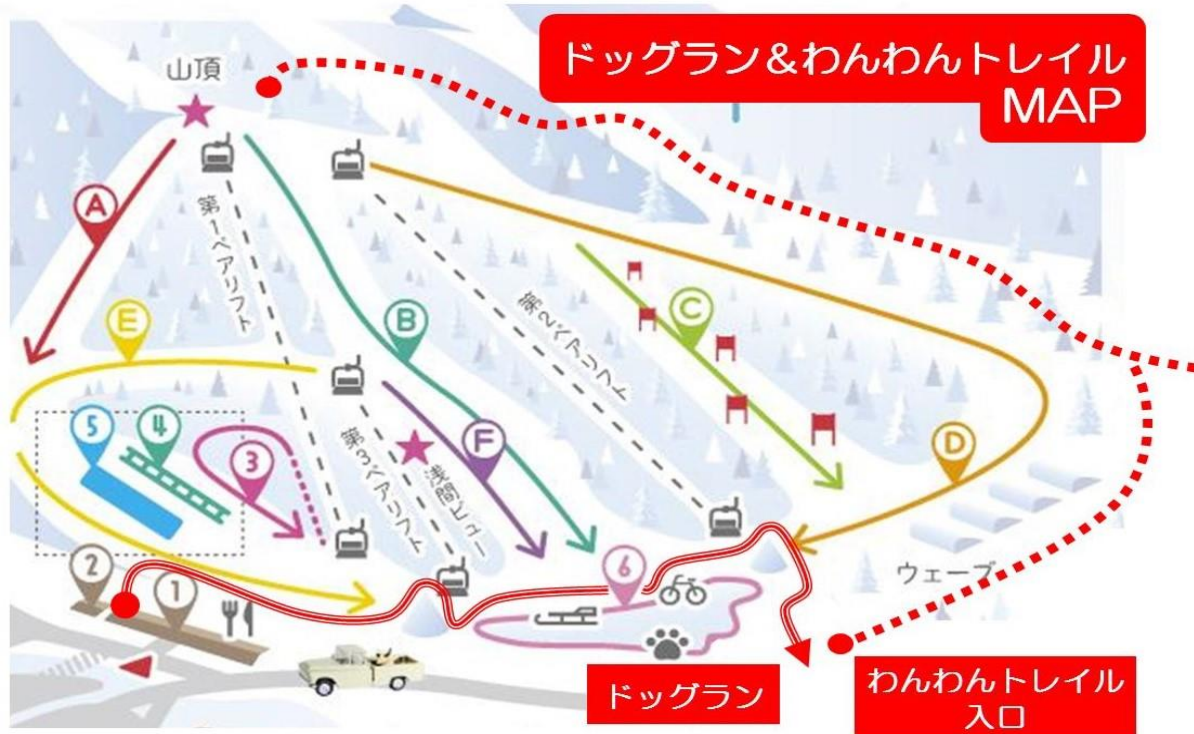

# ドッグラン・わんわんトレイルご利用について

## ★★★★ 注意事項 ★★★★★

- スキーヤー、スノーボーダーにご注意の上、コース脇を通行してください。(グレンデ内はN G)
- ドッグラン以外の場所では必ずリードを付けてください。
- ワンちゃん同伴でのセンターハウス等への立ち入りは出来ません。
- テラス席はご一緒にご利用いただけます。
- ワンちゃん同士の事故、トラブル等については、スキー場は一切関与いたしません。
- 予防接種(狂犬病、各種ワクチン)の済んでいないワンちゃんのご利用できません。
- 発情期の雌、他の利用者やワンちゃんに攻撃的なワンちゃんのご利用できません。
- 排泄物は必ずお持ち帰りください。
- リフトにワンちゃんと一緒に乗車の際は、リュック・キャリーバックの中に入れてください。  
リフト下車後もコース内では遊ばせないでください。なお、リフト乗車にはスキー・スノーボードが必要です。
- わんわんトレイルはワンちゃんと一緒に山頂までスノートレッキングが楽しめる山道です。  
崖、凹凸、倒木、滑りやすい斜面等、地形による危険に十分ご注意ください。
- 雪、風、霧など天候による危険が予想される場合はご利用をお控えください。
- 軽装でのご利用はお勧めいたしません。

※パトロールは巡回しておりません。緊急時はスキー場(0279-84-1227)にご連絡ください。

**軽井沢**  
**スノーパーク**